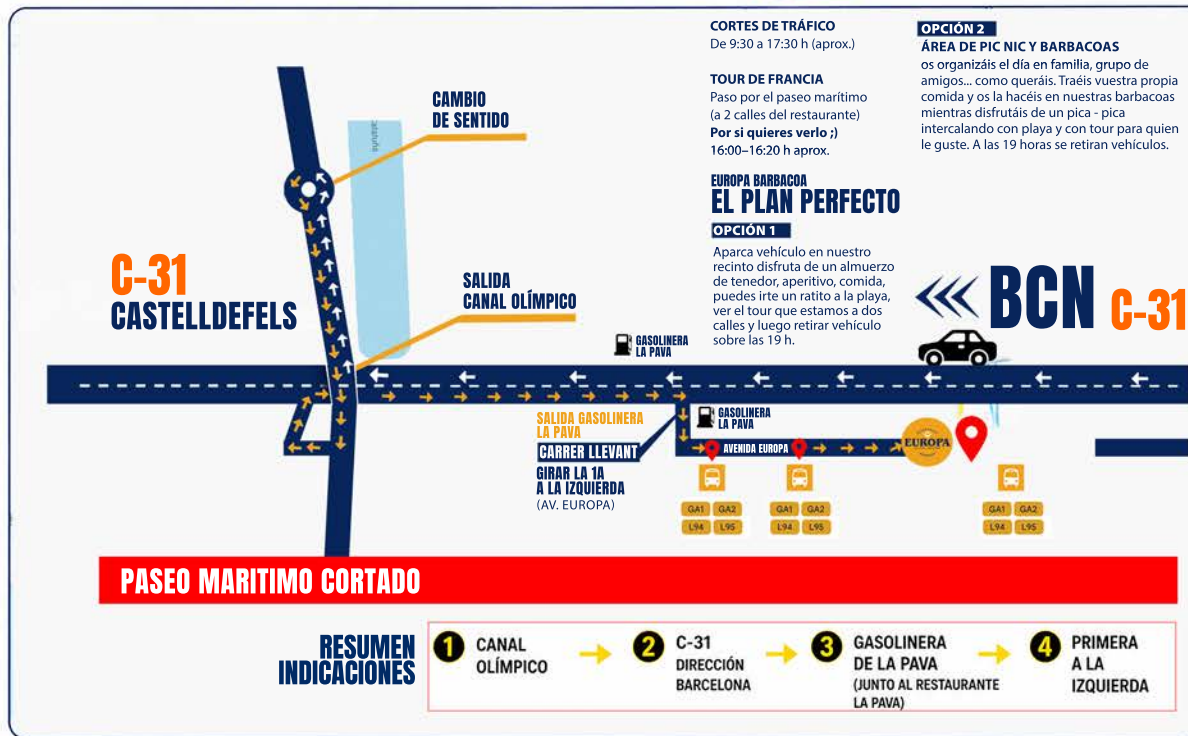

CÓMO LLEGAR A EUROPA BARBACOA

DOMINGO 5 DE JULIO

TOUR de France
GRAND DÉPART BARCELONE 2026
5 DE JULIO

ABIERTO CON TOTAL NORMALIDAD

El Tour de Francia pasa por Castelldefels, pero puedes llegar a disfrutar de nuestras brasas.

LLEGA SIN COMPLICACIONES

1

EVITA EL PASSEIG MARÍTIM

El Passeig Marítim estará afectado por cortes de tráfico el 5 de julio. Evita llegar por primera línea de mar.

2

PARKING PROPIO

3

ACCEDE POR AV. EUROPA / GAVÀ MAR

Sigue las rutas recomendadas y accede fácilmente a Europa Barbacoa.

PLANIFICA TU LLEGADA Y VEN CON TIEMPO

Recomendamos salir con antelación para evitar retenciones.

BUS

PARADAS AFECTADAS

Escanea el QR para ver los desvíos y cambios de recorrido en tiempo real. Página oficial AMB.